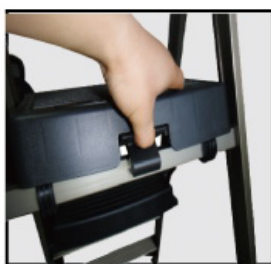

- 100KG額定負載，並通過相當於4倍額定負載的壓力測試
- 航空級原鋁擠壓成型
- 踏板防滑紋理，防止滑倒
- 梯腳特殊合成防滑材質，保護地板不受損傷

✓ 美觀性

- 優雅金凸顯品味
- 汽車內飾皮紋效果
- 陽極氧化表面處理，不褪色

✓ 易用性

- 最高觸及高度約3米，適合各種家用環境
- 超寬踏板，提升使用舒適性
- 收起厚度僅8公分，存儲方便
- 功能性頂蓋設計，可放置工具

最大負載：100公斤

多功能頂蓋可放置各種工具且能收攏

30cm*33cm超寬工作平臺，雙腳可以完全站立，舒適安全

頂部離踏板高達0.6米，重心穩固，更合適老人與女士使用

最高踏板有安全固定鎖扣，操作簡便，保證攀爬時安全梯的站立穩固

梯腳鉗接硬質防滑腳墊，防滑效果好且不會脫落

產品規格:

型號	梯級數	最高工作高度(m)	最大觸及高度(m)	梯長(m)	約重(kg)	承重(kg)
233T-3AS	3	0.73	2.73	1.39	4.15	100
234T-3AS	4	0.95	2.95	1.63	5.84	100