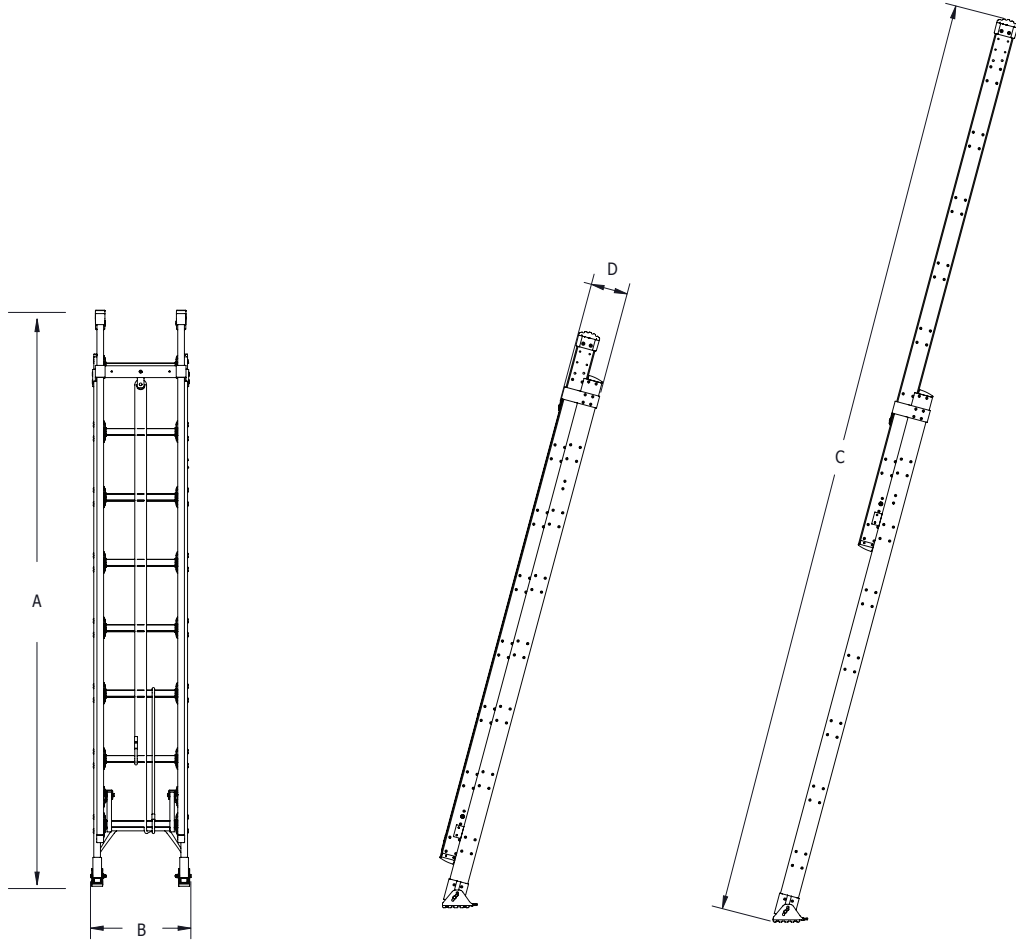

# WERNER 穩耐梯 安全梯

## D6200-2AS FRP 玻璃纖維延伸梯 / 140KG

| 產品型號      | 產品規格                 | 梯級數(步) | A(mm) | B(mm) | C(mm) | D(mm) | WT(kg) | PACKED Vol. (M <sup>3</sup> ) |
|-----------|----------------------|--------|-------|-------|-------|-------|--------|-------------------------------|
| D6216-2AS | 16' FG EXT LDR 140KG | 16     | 2701  | 452   | 4200  | 167   | 18.19  | 0.21                          |
| D6220-2AS | 20' FG EXT LDR 140KG | 20     | 3311  | 452   | 5420  | 167   | 21.93  | 0.25                          |
| D6224-2AS | 24' FG EXT LDR 140KG | 24     | 3921  | 452   | 6640  | 167   | 25.67  | 0.30                          |
| D6228-2AS | 28' FG EXT LDR 140KG | 28     | 4531  | 452   | 7555  | 167   | 29.40  | 0.35                          |
| D6232-2AS | 32' FG EXT LDR 140KG | 32     | 5141  | 452   | 8775  | 167   | 33.14  | 0.39                          |
| D6236-2AS | 36' FG EXT LDR 140KG | 36     | 5751  | 452   | 9995  | 167   | 36.87  | 0.44                          |
| D6240-2AS | 40' FG EXT LDR 140KG | 40     | 6361  | 452   | 10910 | 167   | 40.61  | 0.49                          |